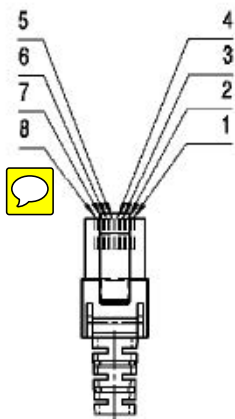

Stecker - RJ45 Male

Stecker-OBD-Diagnosebuchse-Fahrzeug

Ansicht Frontseitig

Belegung nach
T568A Norm

Ansicht Lötseite